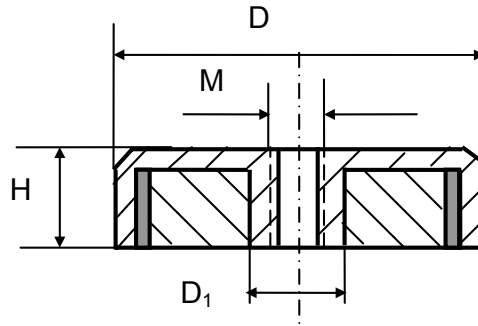

Magnetic Assemblies

CY-NF Series, NdFeB, Plastics Injected, Zinc Plated

Type	Dimensions (mm)				Weight (g)	Adhesive Force (kg)
	ØD	M	ØD ₁	H		
CY-NF16	16	4	7	6	8	4.0
CY-NF20	20	4	8	7	15	6
CY-NF25	25	5	9	8	27	14
CY-NF32	32	6	9	8	44	23
CY-NF36	36	6	11	9	63	29
CY-NF42	42	6	11	9	86	32
CY-NF48	48	8	15	11.5	144	63
CY-NF60	60	8	15	15	295	95
CY-NF75	75	10	18	18	454	155